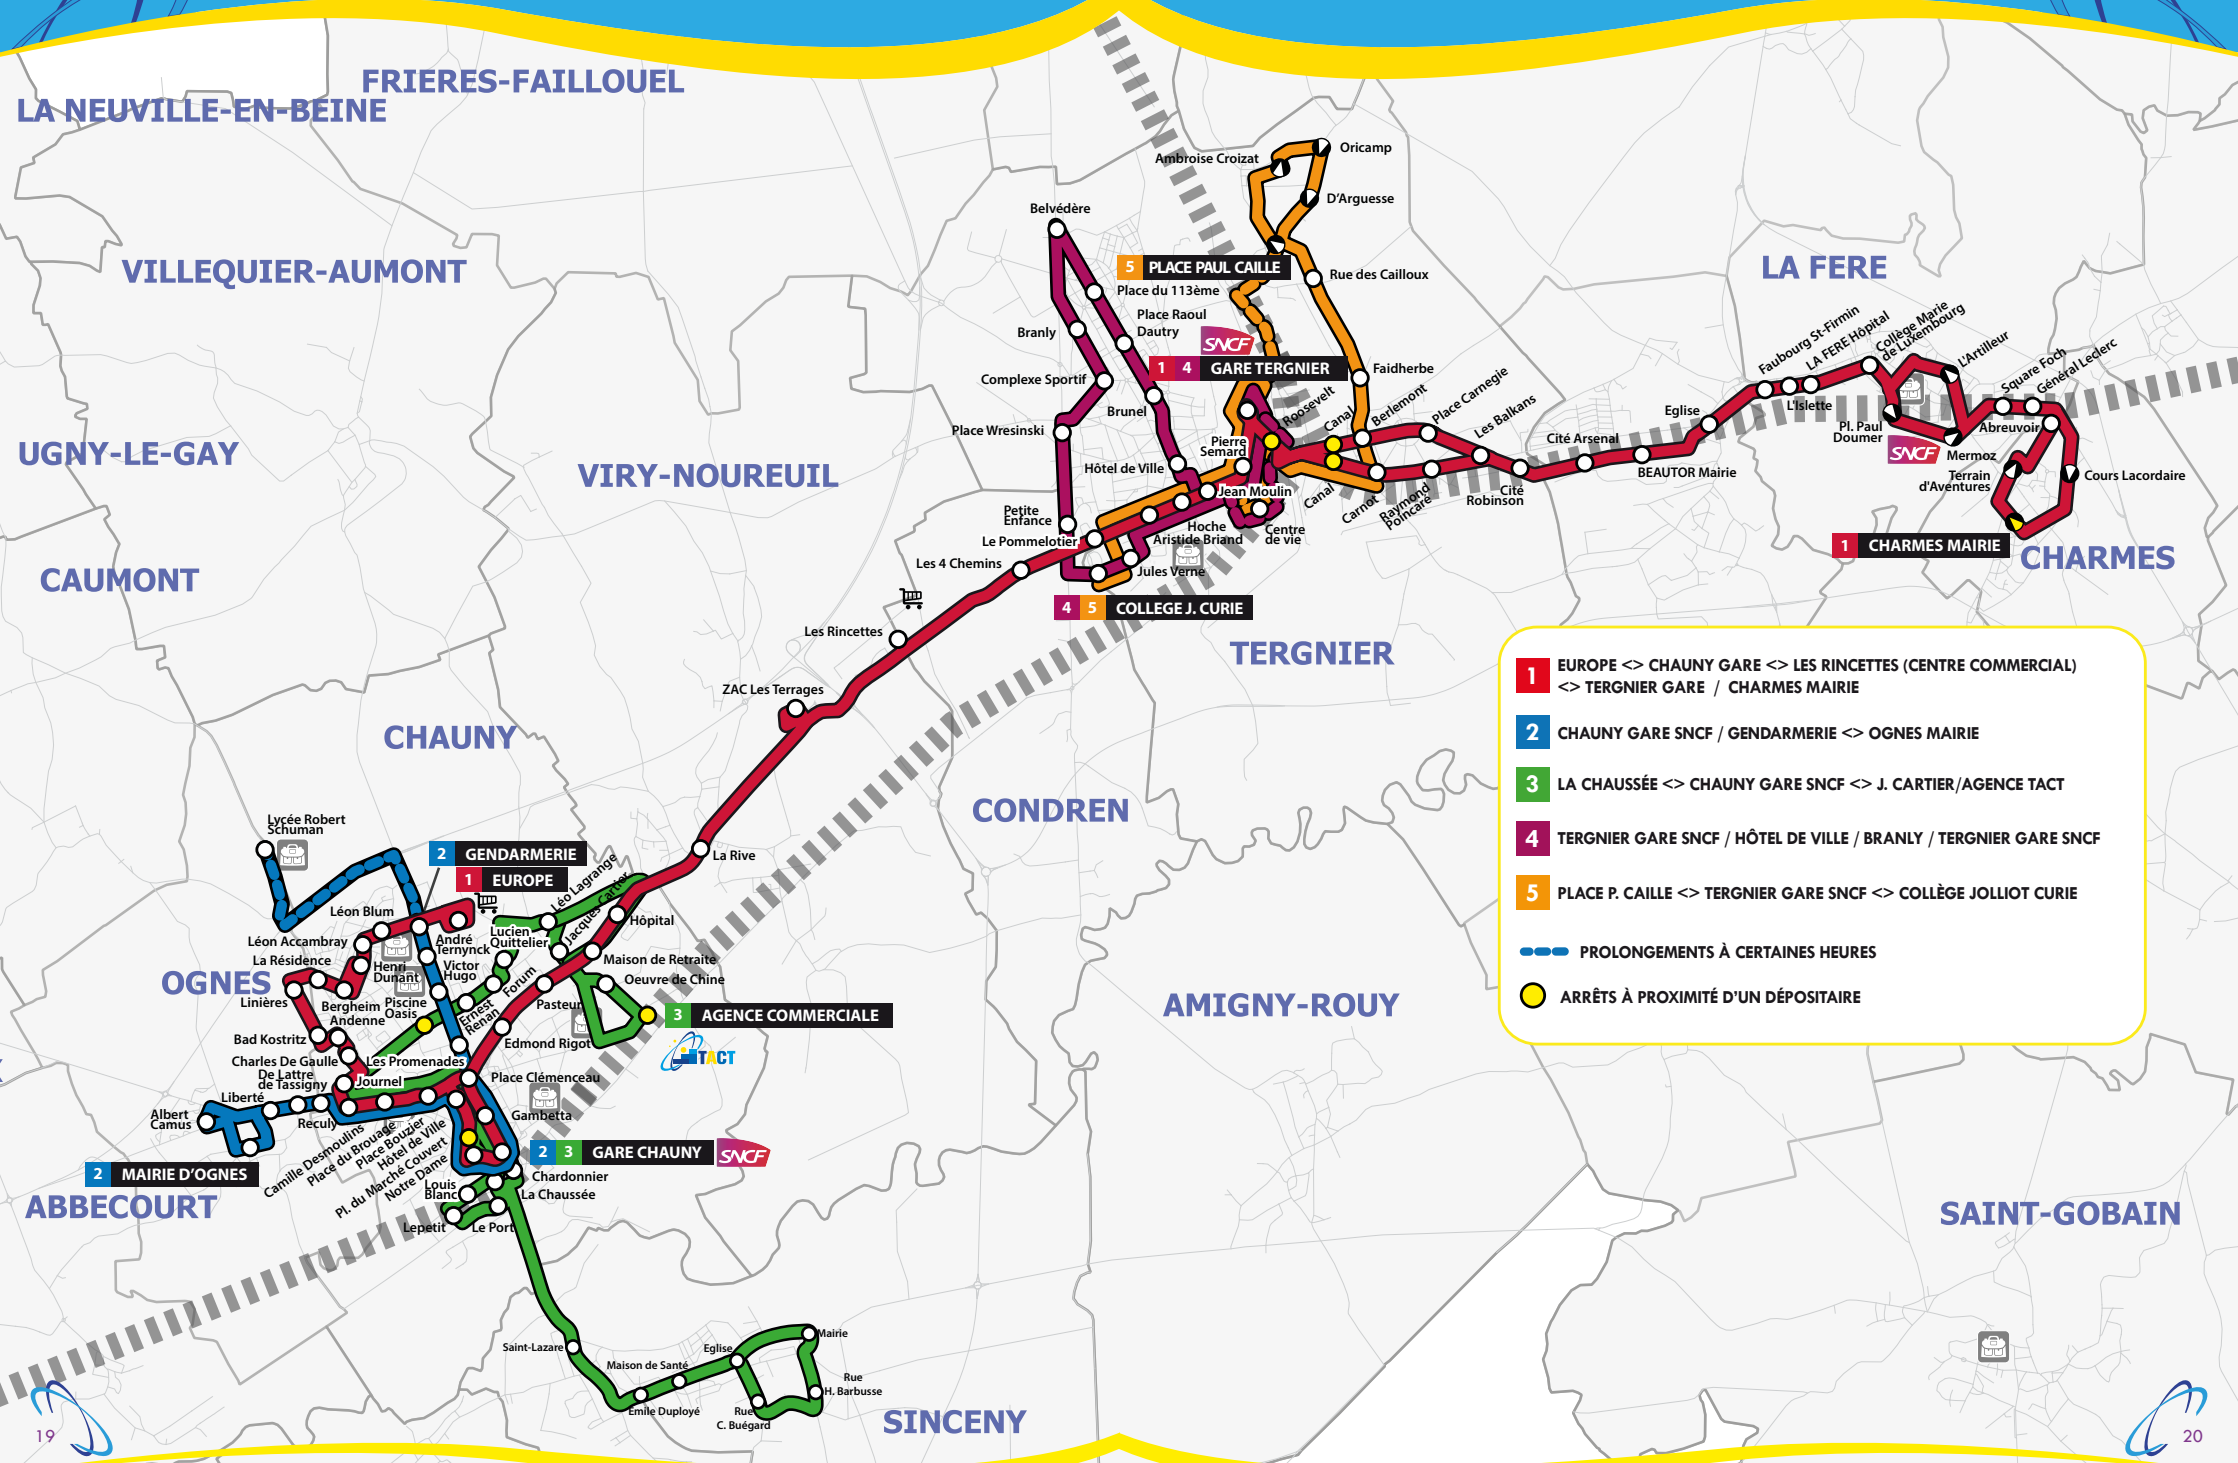

PLAN DU RÉSEAU

1 EUROPE <-> CHAUNY GARE <-> LES RINCETTES (CENTRE COMMERCIAL) <-> TERGNIER GARE / CHARMES MAIRIE

2 CHAUNY GARE SNCF / GENDARMERIE <-> OGNES MAIRIE

3 LA CHAUSSÉE <-> CHAUNY GARE SNCF <-> J. CARTIER/AGENCE TACT

4 TERGNIER GARE SNCF / HÔTEL DE VILLE / BRANLY / TERGNIER GARE SNCF

5 PLACE P. CAILLE <-> TERGNIER GARE SNCF <-> COLLÈGE JOLLIOT CURIE

— — — — — PROLONGEMENTS À CERTAINES HEURES

● ARRÊTS À PROXIMITÉ D'UN DÉPOSITAIRE