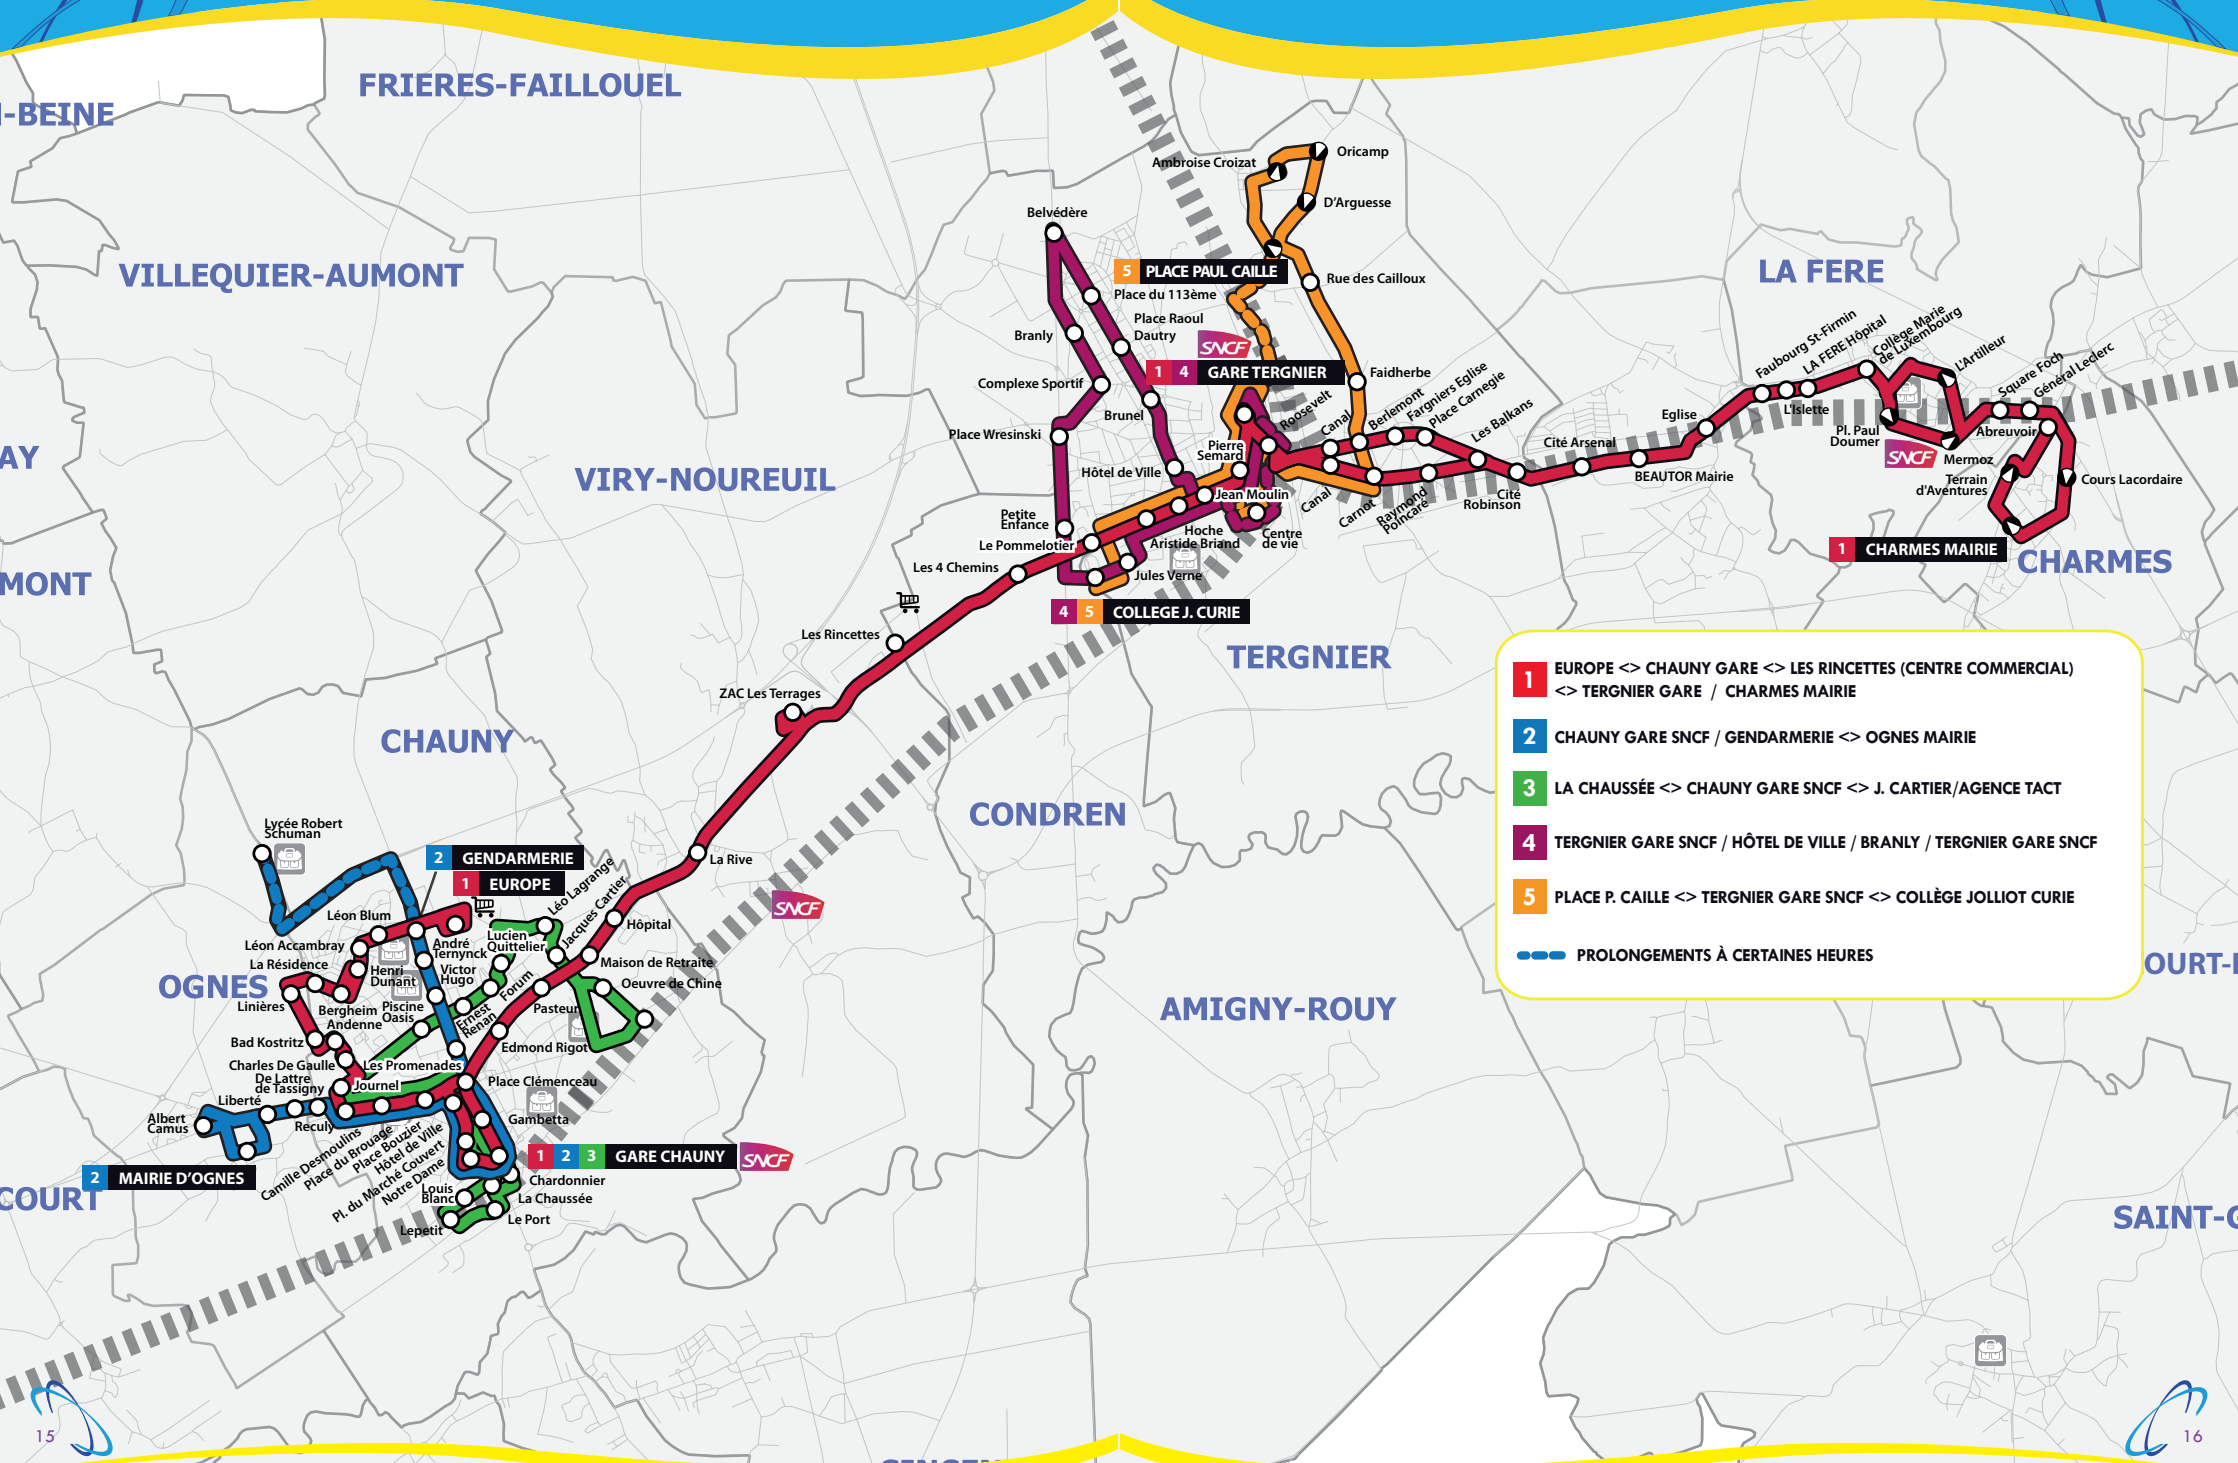

PLAN DU RÉSEAU

- 1** EUROPE <> CHAUNY GARE <> LES RINCETTES (CENTRE COMMERCIAL) <> TERGNIER GARE / CHARMES MAIRIE
 - 2** CHAUNY GARE SNCF / GENDARMERIE <> OGNES MAIRIE
 - 3** LA CHAUSSÉE <> CHAUNY GARE SNCF <> J. CARTIER / AGENCE TACT
 - 4** TERGNIER GARE SNCF / HÔTEL DE VILLE / BRANLY / TERGNIER GARE SNCF
 - 5** PLACE P. CAILLE <> TERGNIER GARE SNCF <> COLLÈGE JOLLIOT CURIE
- PROLONGEMENTS À CERTAINES HEURES