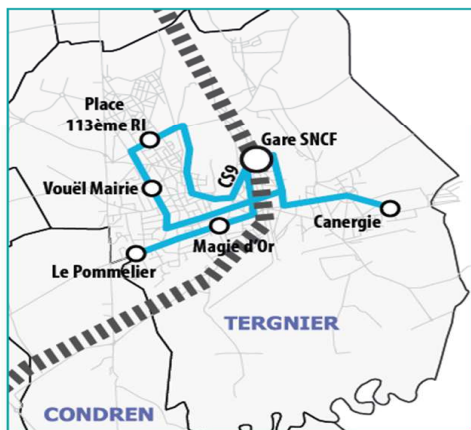

CS 9

Année Scolaire 2018/2019

Version modifiée du 03/09/2018

ALLER

A	Jours de circulation	
Commune	Arrêt	LMmJV
CONDREN	Ecole	6:47
TERGNIER	Le Pommelotier	6:49
	Jean Moulin	6:51
	Gare SNCF	6:55

RETOUR

A	Jours de circulation			
Commune	Arrêt	LM-JV	LM-JV	Me
TERGNIER	Gare SNCF	17:58	18:14	13:28
	Jean Moulin	18:02	18:18	13:32
	Le Pommelotier	18:02	18:18	13:32
CONDREN	Ecole	18:02	18:18	13:32

B

B	Jours de circulation	
Commune	Arrêt	LMmJV
TERGNIER	Place 113ème RI	6:45
	Place Wresinski	6:48
	Jean Moulin	6:51
	Gare SNCF	6:55

B

B	Jours de circulation			
Commune	Arrêt	LM-JV--	LM-JV--	Me
TERGNIER	Gare SNCF	17:54	18:10	13:24
	Jean Moulin	17:57	18:13	13:27
	Place Wresinski	18:00	18:16	13:30
	Place 113ème RI	18:04	18:20	13:34

C

C	Jours de circulation	
Commune	Arrêt	LMmJV
TERGNIER	R. Poincaré	6:45
	Place Carnégie	6:48
	Fargniers Eglise	6:50
	Gare SNCF	6:55

C

C	Jours de circulation			
Commune	Arrêt	LM-JV	LM-JV	Me
TERGNIER	Gare SNCF	17:54	18:10	13:24
	R. Poincaré	17:58	18:14	13:28
	Place Carnégie	18:01	18:17	13:31
	Fargniers Eglise	18:04	18:20	13:34

Retrouvez toutes les infos utiles sur notre site internet www.bus-tact.fr ou par téléphone au 03 23 40 27 90