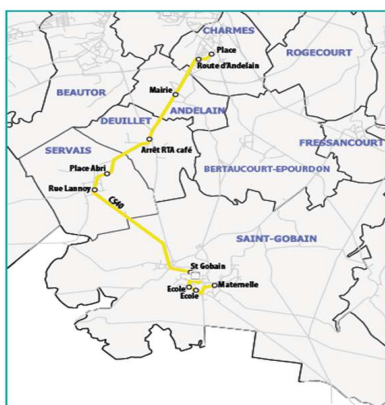

CS 40

CHARMES PLACE
Charmes Route d'Andelain
Andelain Mairie
Deuillet Arrêt RTA Café
Servais Place Abri
Servais Rue de Lanoy
St Gobain Collège
St Gobain Ecole
St Gobain Ecole
ST GOBAIN MATERNELLE

Année Scolaire 2018/2019

Version modifiée du 03/09/2018

ALLER

Communes	Points d'arrêt	LMMeJV	LMMeJV
ANDELAIN	Mairie	07:23	08:24
DEUILLET	Arrêt Café RTA	07:27	08:26
SERVAIS	Rue des 10 Maisons	07:29	08:29
	Abri Monument	07:32	08:33
	Rue Lanoy	07:33	08:34
AMIGNY ROUY	Puits Souillés (Abri RD7)	07:42	*
	Le Calvaire	07:45	*
	Régence	07:46	*
SAINT GOBAIN	Le Pied du Mont	*	08:40
	Le Tricentenaire	*	08:42
	Ecole Moulin R de Gaulle	*	08:50
	Collège	07:55	08:51
	Ecole Moulin R.Gibon	*	08:53
	Maternelle	*	08:57

RETOUR

Communes	Points d'arrêt	LMJV	Me
SAINT GOBAIN	Maternelle	16:52	*
	Ecole Moulin R.Gibon	17:00	*
	Ecole Moulin R de Gaulle	17:05	*
	Collège	17:06	12:12
AMIGNY ROUY	Puits Souillés (Abri RD7)	17:15	12:22
	Régence	17:16	12:23
	Le Calvaire	17:18	12:25
SERVAIS	Rue Lanoy	17:27	12:34
	Abri Monument	17:28	12:35
	Rue des 10 Maisons	17:30	12:37
DEUILLET	Arrêt Café RTA	17:33	12:40
ANDELAIN	Mairie	17:37	12:44