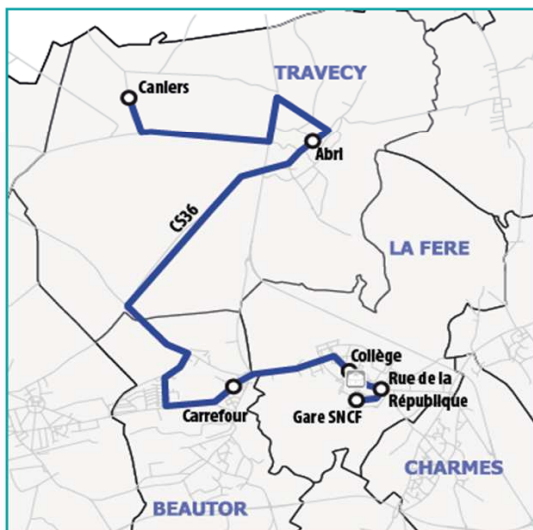

CS 36Travecy <-> Beautor
<-> La Fere**Année Scolaire 2018/2019**

Version modifiée du 03/09/2018

ALLER

Communes	Points d'arrêt	Immjv--
TRAVECY	Abri	07:18
CANLERS/TRAVECY	Canlers	07:25
BEAUTOR	Carrefour	07:32
LA FERRE	Marie de Luxembourg (Collège)	07:35
	Mermoz (Rue République)	07:36
	Gare SNCF	07:38

RETOUR

Communes	Points d'arrêt	--m----	Im-jv--
LA FERRE	Square Foch (Pont de l'Oise)		17:25
	Marie de Luxembourg (Collège)	12:45	17:27
BEAUTOR	Carrefour		
CANLERS/TRAVECY	Canlers	12:55	17:37
TRAVECY	Abri	13:02	17:44