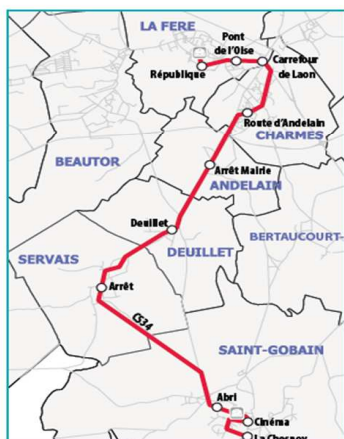

CS 34

ST GOBAIN LE CHESNOY
St Gobain Cinéma
St Gobain Abri
Servais Arrêt
Deuillet
Andelain Abri Mairie
Charmes Route d'Andelain
La Fere Carrefour de Laon
La Fere Pont de l'Oise
La Fere République
LA FERRE COLLEGE

Année Scolaire 2018/2019

Version modifiée du 03/09/2018

ALLER

Communes	Points d'arrêt	Immjv--
SAINT GOBAIN	La Chesnoye	07:20
	Cinéma	07:22
	Le Pied du Mont	07:24
SERVAIS	Rue Launoy	07:30
	Abri Monument	07:31
	Rue des 10 Maisons	07:32
DEUILLET	Deuillet	07:33
ANDELAIN	Mairie	07:36
CHARMES	Route d'Andelain	07:38
LA FERRE	Carrefour de Laon	07:40
	Square Foch (Pont de l'Oise)	07:42
	Marie de Luxembourg (Collège)	07:45

RETOUR

Communes	Points d'arrêt	--m----	--m----	Im-jv--
LA FERRE	Marie de Luxembourg (Collège)	12:40		17:30
	Mermoz (Rue République)	12:42		17:32
	Square Foch (Pont de l'Oise)	12:44		17:34
	Carrefour de Laon	12:47		17:37
CHARMES	Mairie	12:48	17:16	17:55
	Route d'Andelain	12:49	17:17	17:39
ANDELAIN	Mairie	12:52	17:20	17:42
DEUILLET	Deuillet	12:55	17:24	17:46
SERVAIS	Rue des 10 Maisons	12:58	17:25	17:50
	Abri Monument	12:59	17:26	17:51
	Rue Launoy	13:00	17:29	17:52
SAINT GOBAIN	Le Pied du Mont	13:05	17:35	17:57
	La Chesnoye	13:07	17:38	18:00