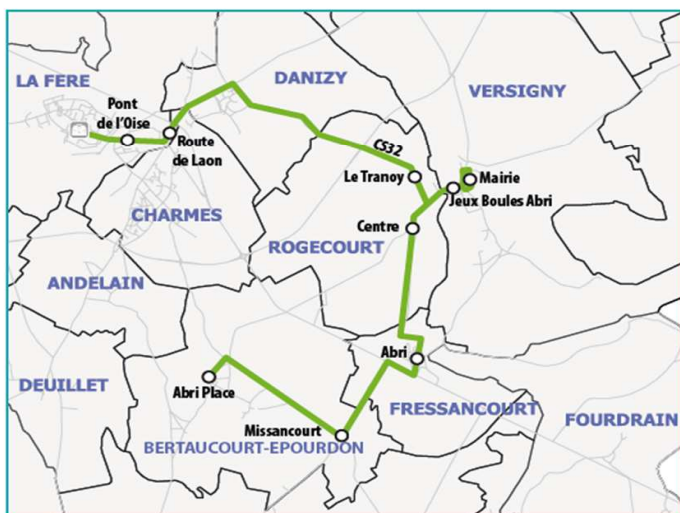

**CS 32**

Bertaucourt-Epourdon <>  
Fressancourt <> Rogécourt  
<> Versigny <> La Fere

**BERTAUCOURT ABRI PLACE**  
Bertaucourt Missancourt X  
Fressancourt Abri  
Rogécourt Centre  
Versigny Mairie  
Versigny Jeux Boules Abri  
Rogécourt Le Tranoy  
La Fere Route de Laon  
La Fere Pont de l'Oise  
**LA FERRE COLLEGE**

**Année Scolaire 2018/2019**

Version modifiée du 03/09/2018

**ALLER**

Communes	Points d'arrêt	Immjv--
<b>BERTAUCOURT EPOURDON</b>	<b>Abri Place</b>	<b>7:15</b>
	<b>Missancourt X</b>	<b>7:21</b>
<b>FRESSANCOURT</b>	<b>Mairie</b>	<b>7:24</b>
<b>ROGECOURT</b>	<b>Mairie</b>	<b>7:29</b>
<b>VERSIGNY</b>	<b>Jeu Boules</b>	<b>7:33</b>
	<b>Mairie</b>	<b>7:34</b>
<b>ROGECOURT</b>	<b>Le Tranoy</b>	<b>7:42</b>
<b>LA FERRE</b>	<b>Carrefour de Laon</b>	<b>7:45</b>
	<b>Square Foch (Pont de l'Oise)</b>	<b>7:46</b>
	<b>Mairie de Luxembourg (Collège)</b>	<b>7:50</b>

**RETOUR**

Communes	Points d'arrêt	--m----	Im-jv--
<b>LA FERRE</b>	<b>Mairie de Luxembourg (Collège)</b>	<b>12:10</b>	<b>17:10</b>
	<b>Square Foch (Pont de l'Oise)</b>	<b>12:13</b>	<b>17:13</b>
	<b>Carrefour de Laon</b>	<b>12:14</b>	<b>17:14</b>
<b>BERTAUCOURT EPOURDON</b>	<b>Abri Place</b>	<b>12:22</b>	<b>17:22</b>
	<b>Missancourt X</b>	<b>12:28</b>	<b>17:28</b>
<b>FRESSANCOURT</b>	<b>Mairie</b>	<b>12:33</b>	<b>17:33</b>
<b>ROGECOURT</b>	<b>Mairie</b>	<b>12:37</b>	<b>17:37</b>
<b>VERSIGNY</b>	<b>Mairie</b>	<b>12:40</b>	<b>17:40</b>
	<b>Jeu Boules</b>	<b>12:41</b>	<b>17:41</b>
<b>ROGECOURT</b>	<b>Le Tranoy</b>	<b>12:46</b>	<b>17:46</b>