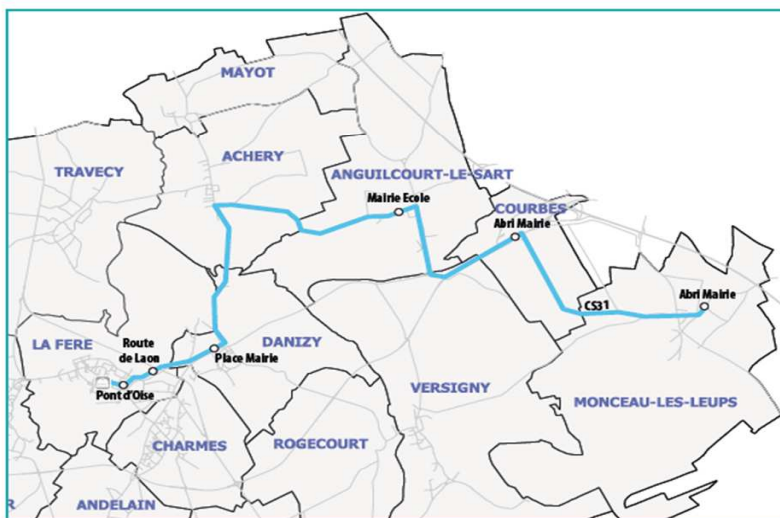

CS 31

Monceau-les-Leups <>
Courbes <> Anguillcourt <>
Danizy <> La Fere

Année Scolaire 2018/2019

Version modifiée du 03/09/2018

ALLER

Communes	Arrêt	Immjv--
MONCEAU LES LEUPS	Mairie	7:17
COURBES	Mairie	7:27
ANGUILCOURT LE SART	Mairie	7:37
DANIZY	Mairie	7:43
LA FERRE	Carrefour de Laon	7:45
	Square Foch (Pont de l'Oise)	7:47
	Marie de Luxembourg (Collège)	7:52

RETOUR

Communes	Points d'arrêt	--m----	Immjv--
LA FERRE	Marie de Luxembourg (Collège)	12:10	17:10
	Square Foch (Pont de l'Oise)	12:15	17:15
	Carrefour de Laon	12:17	17:17
DANIZY	Mairie	12:19	17:19
MONCEAU LES LEUPS	Mairie	12:33	17:33
COURBES	Mairie	12:43	17:43
ANGUILCOURT LE SART	Mairie	12:53	17:53