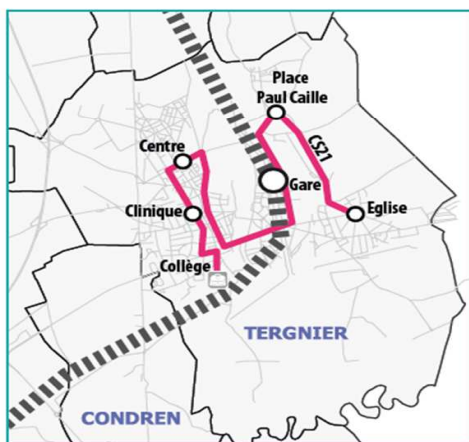

**CS 21**

Fargniers &lt;&gt; Tergnier

FARGNIERS EGLISE  
 Quessy Place Paul Caille  
 Quessy Centre  
 Quessy Clinique  
 Tergnier Gare SNCF  
 TERGNIER COLLEGE  
 JOLIOT CURIE

**Année scolaire 2018 / 2019**

Version modifiée du 03/09/2018

**ALLER**

Commune	Arrêt	LMmJV--
<b>TERGNIER</b>	<b>Fargniers Eglise</b>	<b>07:28</b>
	<b>Faidherbe</b>	<b>07:32</b>
	<b>Rue des Cailloux</b>	<b>07:35</b>
	<b>Place Paul Caille</b>	<b>07:37</b>
	<b>Ambroize Croizat</b>	<b>07:39</b>
	<b>Oricamp</b>	<b>07:40</b>
	<b>D'Arguesse</b>	<b>07:41</b>
	<b>Clinique</b>	<b>07:42</b>
	<b>Gare SNCF</b>	<b>07:43</b>
	<b>Collège J. Curie</b>	<b>07:46</b>

**RETOUR**

Commune	Arrêt	--m--	LM-JV--
<b>TERGNIER</b>	<b>Collège J. Curie</b>	<b>12:05</b>	<b>17:05</b>
	<b>Gare SNCF</b>	<b>12:10</b>	<b>17:10</b>
	<b>Clinique</b>	<b>12:15</b>	<b>17:15</b>
	<b>Place Paul Caille</b>	<b>12:16</b>	<b>17:16</b>
	<b>Ambroize Croizat</b>	<b>12:18</b>	<b>17:18</b>
	<b>Oricamp</b>	<b>12:20</b>	<b>17:20</b>
	<b>D'Arguesse</b>	<b>12:22</b>	<b>17:22</b>
	<b>Rue des Cailloux</b>	<b>12:25</b>	<b>17:25</b>
	<b>Faidherbe</b>	<b>12:27</b>	<b>17:27</b>