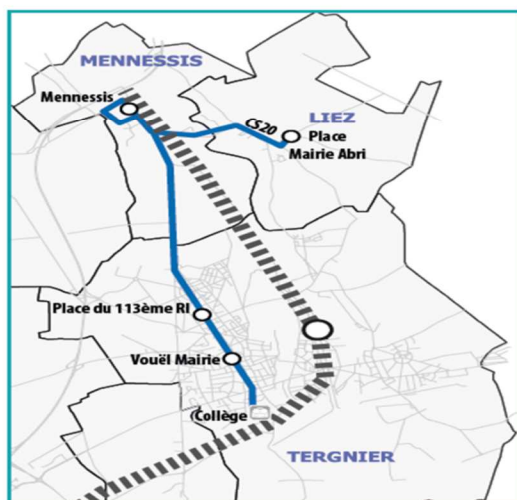

# CS20 : LIEZ <> MENNESSIS <>

## TERGNIER Collège J.CURIE

Pour une meilleure lisibilité, les horaires des élèves à destination de Chauny via le train en Gare SNCF de Tergnier se trouvent en **CS 14 !!!**

**Année Scolaire 2018/2019**

Version modifiée du 03/09/2018

Commune	Arrêt	LMMeJV--
LIEZ	Mairie	07:10
MENNESSIS	Mairie	07:20
TERGNIER	Place Raoul Dautry	07:26
	Place 113ème RI	07:28
	Branly	07:30
	Complexe Sportif	07:32
	Pl. Wresinski (Vouël Mairie)	07:34
	Petite Enfance	07:35
	Collège J. Curie	07:36