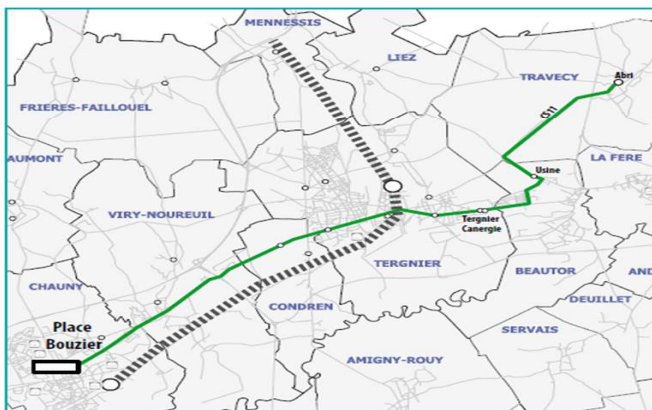

**CS 11**

Travecy <> Beautor <>  
Chauny

**Année Scolaire 2018/2019**

Version modifiée du 03/09/2018

\* Arrêt de descente *UNIQUEMENT*

Communes	Points d'arrêt	ImMjv-
TRAVECY	Abri	7:12
BEAUTOR	Usine	7:19
BEAUTOR	Eglise	7:21
TERGNIER	Le Pommelotier*	7:27*
CHAUNY	Place Bouzier GR	7:35

Communes	Points d'arrêt	Im-jv--	Im-jv--	--m----	--m----
CHAUNY	Place Bouzier GR	16:45	17:40	12:40	17:45
BEAUTOR	Usine	17:02	18:05	12:58	18:10
	Mairie	17:04	18:07	12:59	18:11
	Eglise	17:06	18:08	13:00	18:12
LA FERÉ	Marie de Luxembourg (Collège)	17:09		13:01	
	Mermoz (Rue République)	17:12	18:12	13:02	18:15
	Square Foch (Pont de l'Oise)	17:14	18:14	13:04	18:16
	Carrefour de Laon	17:18	18:15	13:06	18:17
CHARMES	Mairie	17:20	18:18	13:09	18:20
CHARMES	Route d'Andelain			13:10	
TRAVECY	Abri			13:20	