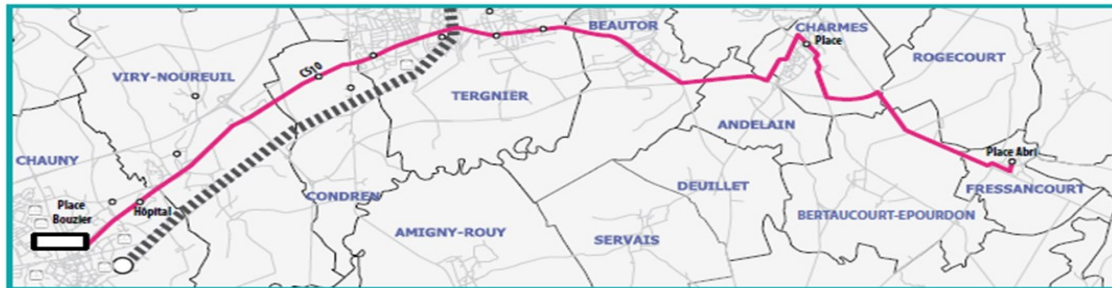

CS 10Fressancourt <>
Charmes <>
Chauny**Année Scolaire 2018/2019***Version modifiée du 03/09/2018*

Communes	Points d'arrêt	LMmJV--
FRESSANCOURT	Mairie	06:50
ROGECOURT	Mairie	06:57
VERSIGNY	Mairie	07:00
	Jeu Boules	07:03
ROGECOURT	Le Tranoy	07:05
CHARMES	Mairie	07:07
CHAUNY	Place Bouzier GR	07:27

Communes	Points d'arrêt	lm-jv--	lm-jv--	--m--
CHAUNY	Place Bouzier GR	17:40	18:00	12:40
BEAUTOR	Usine	18:05	18:22	13:04
	Mairie	18:07	18:24	13:05
	Eglise	18:08	18:25	13:06
LA FERRE	Mermoz (Rue République)	18:12	18:28	13:08
	Square Foch (Pont de l'Oise)	18:14	18:30	13:10
	Carrefour de Laon	18:15		13:12
CHARMES	Mairie	18:18		13:15
FRESSANCOURT	Mairie	18:25		13:22
ROGECOURT	Mairie	18:28		13:25
VERSIGNY	Mairie	18:30		13:27
	Jeu Boules	18:35		13:32
ROGECOURT	Le Tranoy	18:38		13:35